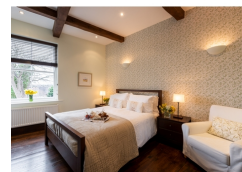

## Mews Cottage

Whitby  
YO21 3AE  
England

**Sleeps: 5**

**3 Bedrooms**

**2 Bathrooms**

**£ 625.00 - £ 1,736.00 per week**